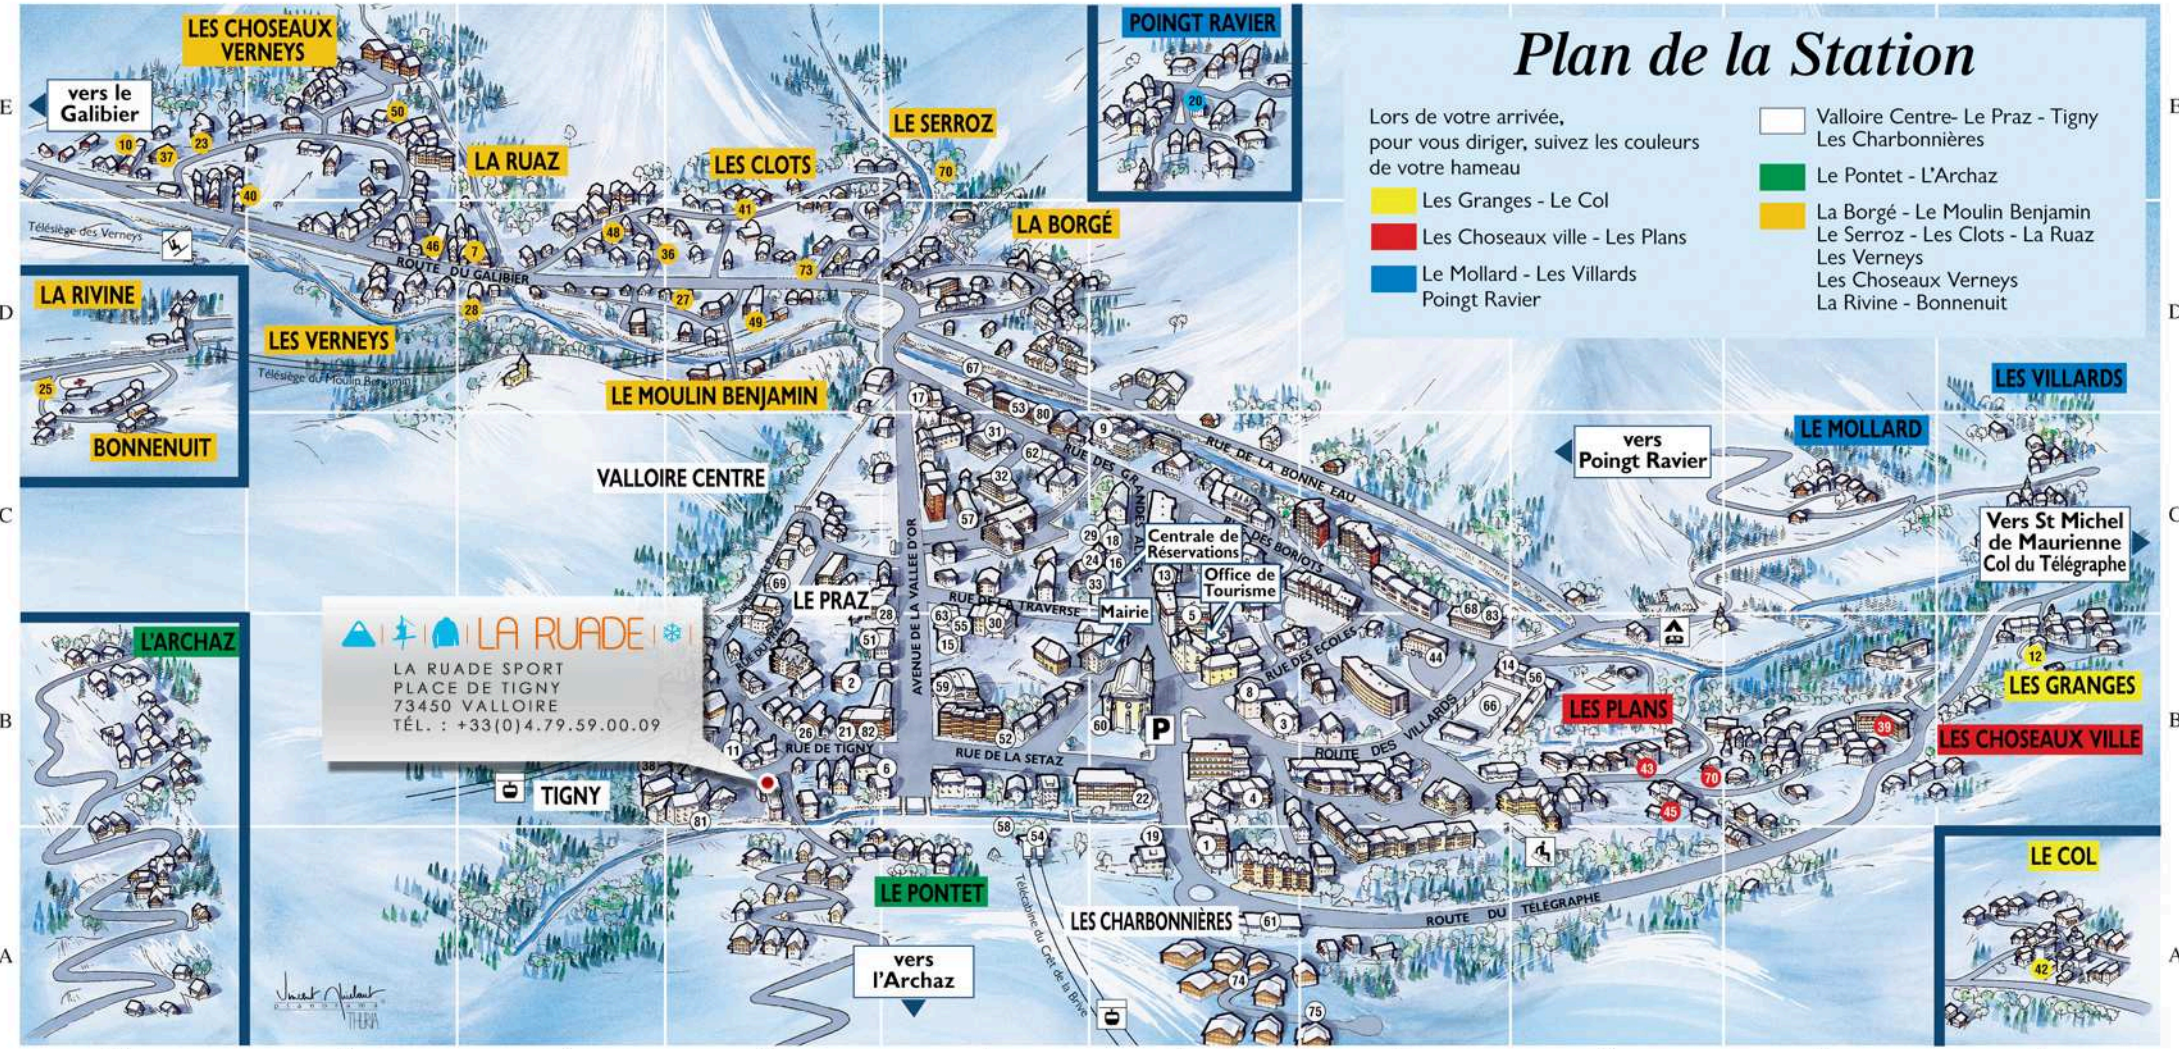

Plan de la Station

Lors de votre arrivée, pour vous diriger, suivez les couleurs de votre hameau

- Les Granges - Le Col
- Les Choseaux ville - Les Plans
- Le Mollard - Les Villards
Poingt Ravier

- Valloire Centre- Le Praz - Tigny
Les Charbonnières
- Le Pontet - L'Archat
- La Borgé - Le Moulin Benjamin
Le Serroz - Les Clots - La Ruaz
Les Verneys
Les Choseaux Verneys
La Rivine - Bonnenuit

LA RUADE SPORT
PLACE DE TIGNY
73450 VALLOIRE
TÉL. : +33(0)4.79.59.00.09

SERVICES ET LOISIRS

- Banque de Savoie B7 (51)
- Crédit Agricole B6 (52)
- Société Générale C6 (53)
- Bowling B3 (14)
- Caisses Remontées Mécaniques + services des pistes A6 (54)
- Cars Transavoie B6 (55)
- Centre de secours B4 (83)
- Centre Sportif B3 (56)
- Cinéma Centre Culturel C6 (57)
- Dentiste C7 (69)
- École du Ski Français A6 (58)
- École de ski internationale B6 (59)
- Église B5 (60)
- Garage Essence A5 (61)
- Gendarmerie C6 (62)
- Halte Garderie B7 (81)
- Kinésithérapeute B6 (63)
- Mairie B5
- Médecins B6 (63)
- Office de Tourisme B5
- Parc d'aventures E6 (70)
- Patinoire B4 (66)
- Pharmacie B7 (82)
- Poste D6 (67)
- Salle du Galibier C6 (80)
- Salle polyvalente B4 (68)

CAMPING

- Caravane de Ste Thècle *** B3

RESTAURANTS

- L'Asile des Fondues C5 (13)
- Le Beauséjour D8 (28)
- Le Chalet de Maître Kanter B7 (11)
- Bistrot chez Fred B6 (15)
- La Grolle C5 (16)
- Le Don Camillo D6 (17)
- Eden Chaud C5 (18)
- L'Escalpe A5 (19)
- L'Escarnavé A5 (1)
- La Ferme de Poingt Ravier E5 (20)
- La Fontaine B5 (5)
- Le Gastilleur B7 (2)
- Le Matafan C6 (32)
- La Maison d'Angeline C5 (33)
- La Montagne Magique B7 (21)
- La Pizza B5 (22)
- Il Pizzaiolo E10 (23)
- Pizza Val' C5 (24)
- La Poutre D10 (25)
- Les Skiades B5 (4)
- Le Plancher des Vaches B7 (26)
- Le Trappeur D7 (27)
- Et tous les restaurants des hôtels